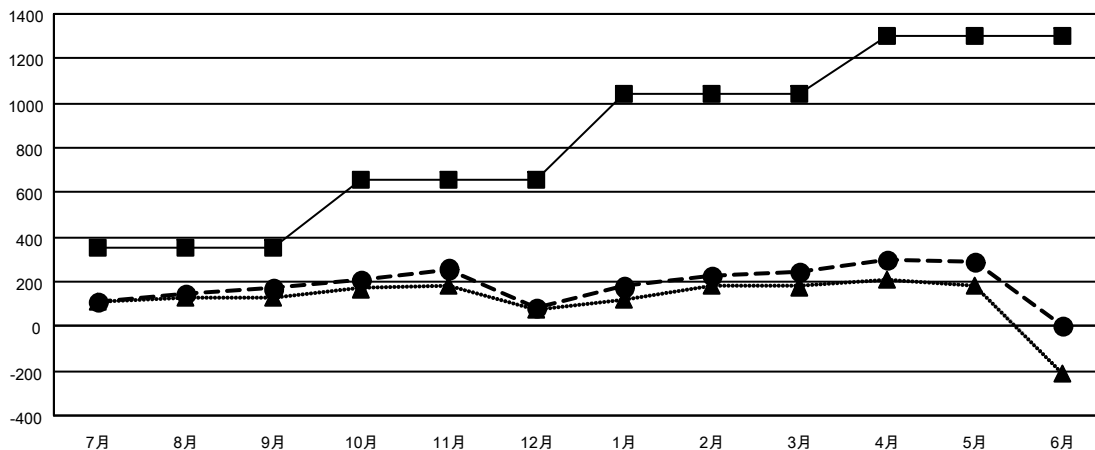

GAT MONTHLY MEMBERSHIP PROGRESS REPORT

Results as of: 5/31/2023

Multiple District 335

LOCATION: JAPAN

クラブ			
結果：2022-2023			
四半期	新クラブ目標	新クラブ	解散クラブ
7月/8月/9月	1	0	0
10月/11月/12月	1	0	1
1月/2月/3月	8	1	1
4月/5月/6月	6	0	1

名			
結果：2022-2023			
四半期	会員純増目標	会員増強実績	退会者(転籍を含む)実際
7月/8月/9月	350	359	179
10月/11月/12月	310	202	287
1月/2月/3月	380	339	167
4月/5月/6月	260	226	165

新クラブ目標及び実績累計

会員目標及び実績累計

解散クラブ: 3	280 CLUBS OF 379 一名以上の新会 員を登録	男女別	
退会者		男性	10,357 (76.08%)
物故会員 110	会員累計データを見るには、ここをクリック	女性	3,255 (23.91%)
クラブ解散 0		NON BINARY	0 (0.00%)
その他 687		PREFER NOT TO ANSWER	1 (0.01%)
合計 797		世帯主/家族会員合計	4,107
		国際会費半額の家族会員	2,222