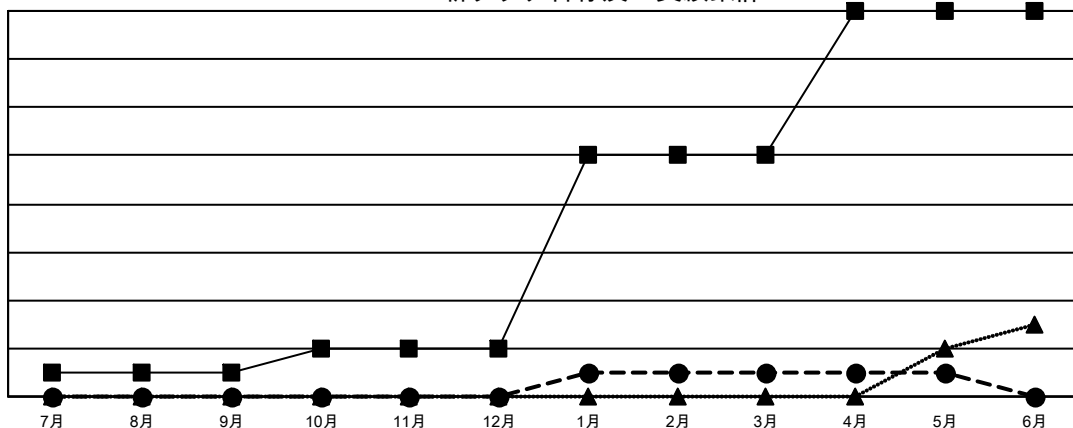

GAT MONTHLY MEMBERSHIP PROGRESS REPORT

Results as of: 5/31/2023

Multiple District 335

LOCATION: JAPAN

クラブ			
結果：2022-2023			
四半期	新クラブ目標	新クラブ	解散クラブ
7月/8月/9月	1	0	0
10月/11月/12月	1	0	1
1月/2月/3月	8	1	1
4月/5月/6月	6	0	1

名			
結果：2022-2023			
四半期	会員純増目標	会員増強実績	退会者(転籍を含む)実際
7月/8月/9月	350	359	179
10月/11月/12月	310	202	287
1月/2月/3月	380	339	167
4月/5月/6月	260	226	165

新クラブ目標及び実績累計

会員目標及び実績累計

解散クラブ: 3	280 CLUBS OF 379 一名以上の新会 員を登録	男女別	
退会者		男性	10,357 (76.08%)
物故会員 110	会員累計データを見るには、ここをクリック	女性	3,255 (23.91%)
クラブ解散 0		NON BINARY	0 (0.00%)
その他 687		PREFER NOT TO ANSWER	1 (0.01%)
合計 797		世帯主/家族会員合計	4,107
		国際会費半額の家族会員	2,222